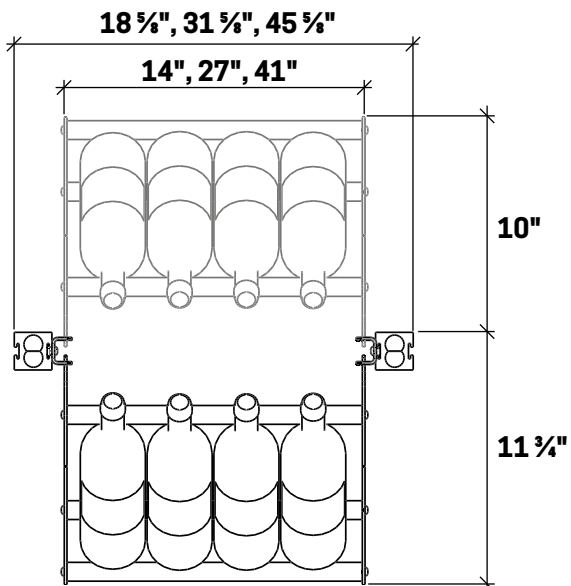

FRONTENAC FTIP

FOR ASSEMBLY AND INSTALLATION, REFER TO THE GUIDE PROVIDED
POUR L'ASSEMBLAGE ET L'INSTALLATION, RÉFÉREZ-VOUS AU GUIDE FOURNI

Overall dimensions assembled in a module
Dimensions hors-tout assemblées dans un module

Suggested clearance between shelf brackets
Dégagements suggérés entre les attache-tablettes