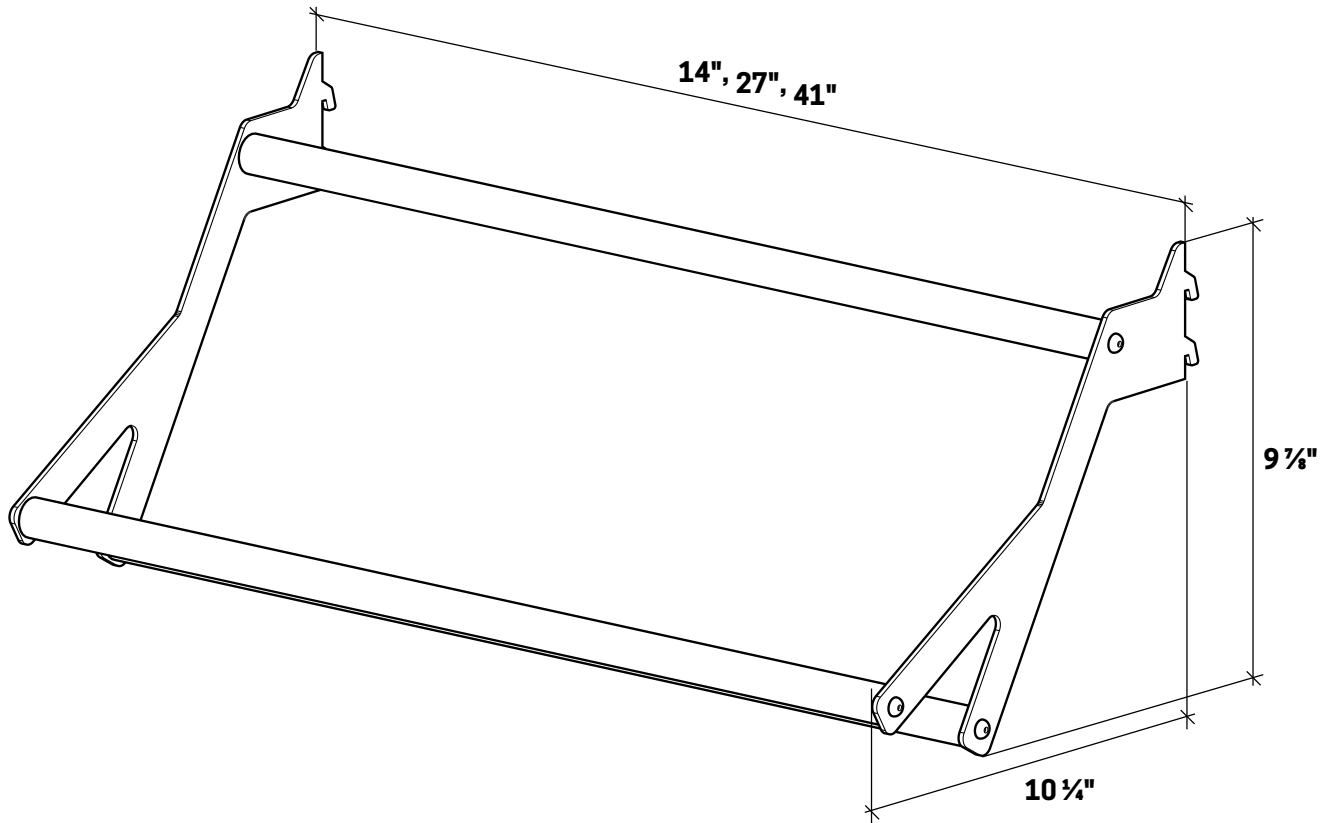

FRONTENAC FTIP

FOR ASSEMBLY AND INSTALLATION, REFER TO THE GUIDE PROVIDED
POUR L'ASSEMBLAGE ET L'INSTALLATION, RÉFÉREZ-VOUS AU GUIDE FOURNI

Overall dimensions assembled in a module
Dimensions hors-tout assemblées dans un module

Suggested clearance between shelf brackets
Dégagements suggérés entre les attache-tablettes