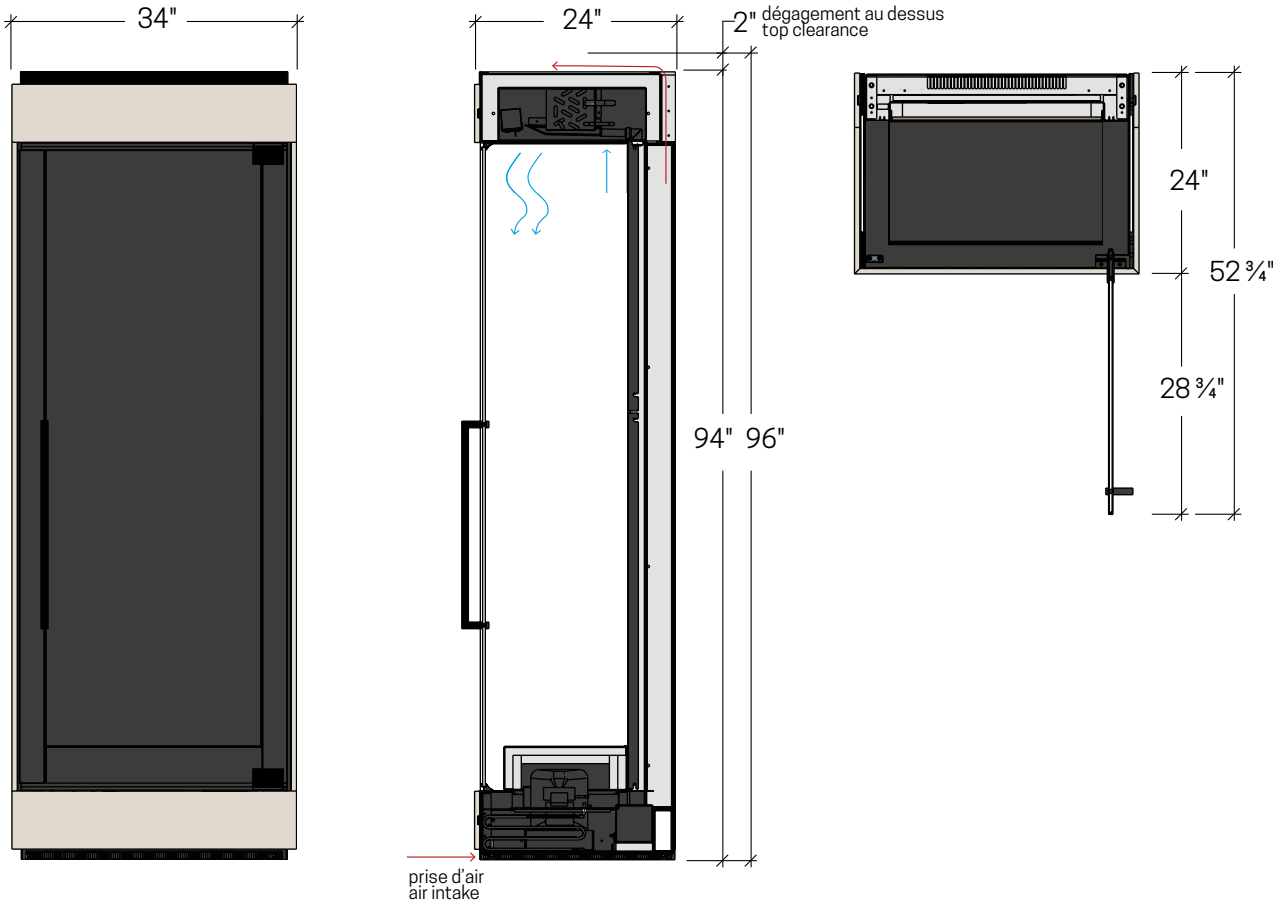

# Panorama Simple

Self-contained wine cabinet  
Cellier autoportant tout-en-un

Original

Fly

<b>Dimensions</b> Dimensions	<b>W 863 mm x D 609 mm x H 2438 mm</b> L 34" X P 24" x H 96"
<b>Capacity</b> Capacité	<b>Original ; 92 bottles, Fly ; 78 bottles</b> Original ; 92 bouteilles, Fly ; 78 bouteilles
<b>Configuration</b> Configuration	<b>3 glazed faces, 2 glazed faces or only glazed door</b> 3 faces vitrées, 2 faces vitrées ou uniquement la porte vitrée
<b>Exterior</b> Extérieur	<b>Removable magnetic wood fronts, finish of your choice</b> Façades de bois magnétique amovibles, fini au choix
<b>Interior</b> Intérieur	<b>Black powder coated aluminum</b> Aluminium recouvert de peinture cuite noire
<b>Door</b> Porte	<b>Tempered glass pivot door with black finish hardware</b> Porte pivot en verre trempé avec quincaillerie noire
<b>Lighting</b> Éclairage	<b>3 integrated 3000k warm white LED strips</b> 3 bandes DEL 3000k blanc chaud intégrées
<b>Temperature</b> Température	<b>LVG digital control calibrated et 13°C, settable from 12° to 16°C</b> Contrôle numérique LVG calibré à 13°C, variable de 12° à 16°C
<b>Refrigeration</b> Réfrigération	<b>LVG18 low velocity evaporator</b> Évaporateur à basse vitesse LVG18
<b>Compressor</b> Compresseur	<b>Spring-mounted compressor integrated into the base</b> Compresseur monté sur ressort et intégré dans la base
<b>Power supply</b> Alimentation	<b>120V CA, 60 Hz on dedicated 15 A circuit connected into the base</b> 120 V CA, 60 Hz sur circuit 15 A dédié branché dans la base