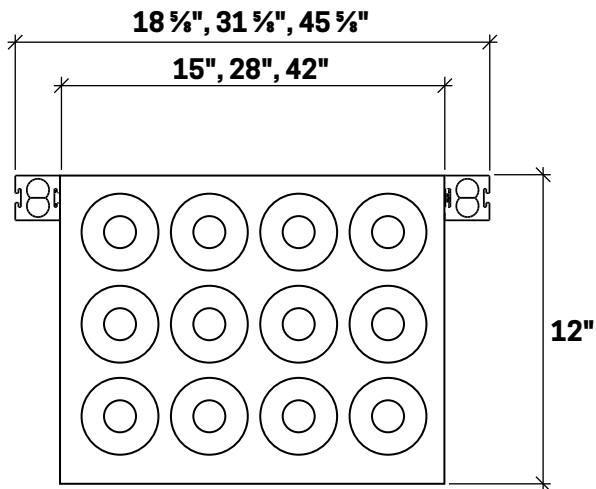

FRONTENAC FTV

FOR ASSEMBLY AND INSTALLATION, REFER TO THE GUIDE PROVIDED
POUR L'ASSEMBLAGE ET L'INSTALLATION, RÉFÉREZ-VOUS AU GUIDE FOURNI

Overall dimensions assembled in a module
Dimensions hors-tout assemblées dans un module

Suggested clearance above shelf
Dégagement suggéré au-dessus de la tablette