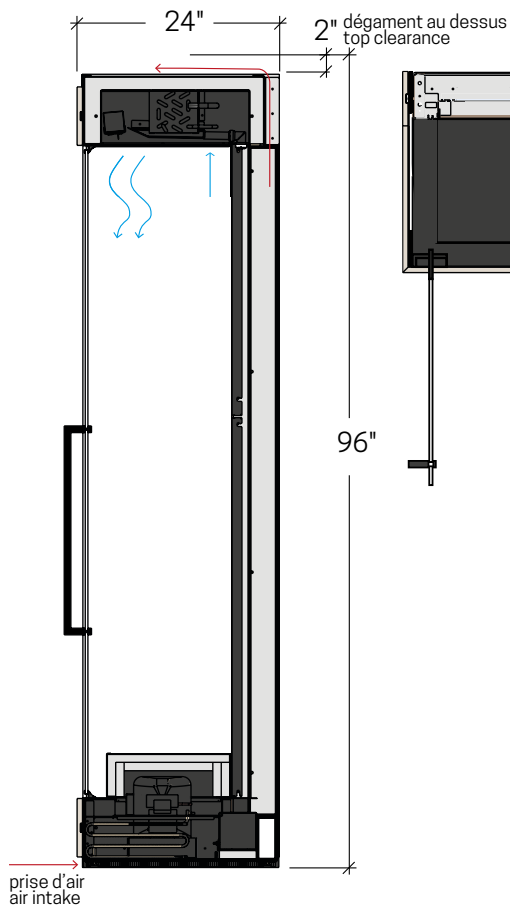

LA VIEILLE GARDE

Panorama Double

Self-contained wine cabinet
Cellier autoportant tout-en-un

Panorama Double

Self-contained wine cabinet
Cellier autoportant tout-en-un

Original

Fly

Dimensions Dimensions	W 1219 mm x D 609 mm x H 2438 mm L 48" X P 24" x H 96"
Capacity Capacité	Original ; 139 bottles, Fly ; 120 bottles Original ; 139 bouteilles, Fly ; 120 bouteilles
Configuration Configuration	3 glazed faces, 2 glazed faces or only glazed doors 3 faces vitrées, 2 faces vitrées ou uniquement les portes vitrées
Exterior Extérieur	Removable magnetic wood fronts, finish of your choice Façades de bois magnétique amovibles, fini au choix
Interior Intérieur	Black powder coated aluminum Aluminium recouvert de peinture cuite noire
Door Porte	2 tempered glass pivot door with black finish hardware 2 portes pivot en verre trempé avec quincaillerie noire
Lighting Éclairage	3 integrated 3000k warm white LED strips 3 bandes DEL 3000k blanc chaud intégrées
Temperature Température	LVG digital control calibrated et 13°C, settable from 12° to 16°C Contrôle numérique LVG calibré à 13°C, variable de 12° à 16°C
Refrigeration Réfrigération	LVG32 low velocity evaporator Évaporateur à basse vitesse LVG32
Compressor Compresseur	Spring-mounted compressor integrated into the base Compresseur monté sur ressort et intégré dans la base
Power supply Alimentation	120V CA, 60 Hz on dedicated 15 A circuit connected into the base 120 V CA, 60 Hz sur circuit 15 A dédié branché dans la base