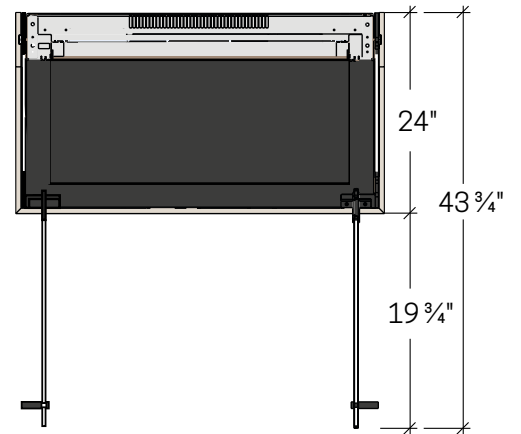

LA VIEILLE GARDE

Panorama Double

Self-contained wine cabinet
Cellier autoportant tout-en-un

Panorama Double

Self-contained wine cabinet
Cellier autoportant tout-en-un

Original

Fly

Dimensions Dimensions	W 1219 mm x D 609 mm x H 2438 mm L 48" X P 24" x H 96"
Capacity Capacité	Original ; 139 bottles, Fly ; 120 bottles Original ; 139 bouteilles, Fly ; 120 bouteilles
Configuration Configuration	3 glazed faces, 2 glazed faces or only glazed doors 3 faces vitrées, 2 faces vitrées ou uniquement les portes vitrées
Exterior Extérieur	Removable magnetic wood fronts, finish of your choice Façades de bois magnétique amovibles, fini au choix
Interior Intérieur	Black powder coated aluminum Aluminium recouvert de peinture cuite noire
Door Porte	2 tempered glass pivot door with black finish hardware 2 portes pivot en verre trempé avec quincaillerie noire
Lighting Éclairage	3 integrated 3000k warm white LED strips 3 bandes DEL 3000k blanc chaud intégrées
Temperature Température	LVG digital control calibrated et 13°C, settable from 12° to 16°C Contrôle numérique LVG calibré à 13°C, variable de 12° à 16°C
Refrigeration Réfrigération	LVG32 low velocity evaporator Évaporateur à basse vitesse LVG32
Compressor Compresseur	Spring-mounted compressor integrated into the base Compresseur monté sur ressort et intégré dans la base
Power supply Alimentation	120V CA, 60 Hz on dedicated 15 A circuit connected into the base 120 V CA, 60 Hz sur circuit 15 A dédié branché dans la base