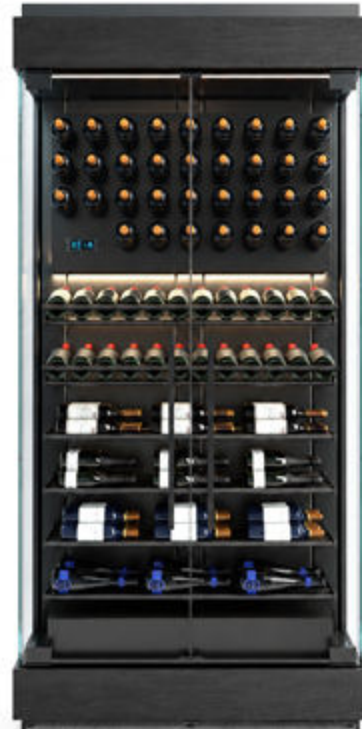

LA VIEILLE GARDE

Panorama Double

Self-contained wine cabinet
Cellier autoportant tout-en-un

Panorama Double

Self-contained wine cabinet
Cellier autoportant tout-en-un

Original

Fly

Dimensions Dimensions	W 1219 mm x D 609 mm x H 2438 mm L 48" X P 24" x H 96"
Capacity Capacité	Original ; 139 bottles, Fly ; 120 bottles Original ; 139 bouteilles, Fly ; 120 bouteilles
Configuration Configuration	3 glazed faces, 2 glazed faces or only glazed doors 3 faces vitrées, 2 faces vitrées ou uniquement les portes vitrées
Exterior Extérieur	Removable magnetic wood fronts, finish of your choice Façades de bois magnétique amovibles, fini au choix
Interior Intérieur	Black powder coated aluminum Aluminium recouvert de peinture cuite noire
Door Porte	2 tempered glass pivot door with black finish hardware 2 portes pivot en verre trempé avec quincaillerie noire
Lighting Éclairage	3 integrated 3000k warm white LED strips 3 bandes DEL 3000k blanc chaud intégrées
Temperature Température	LVG digital control calibrated et 13°C, settable from 12° to 16°C Contrôle numérique LVG calibré à 13°C, variable de 12° à 16°C
Refrigeration Réfrigération	LVG32 low velocity evaporator Évaporateur à basse vitesse LVG32
Compressor Compresseur	Spring-mounted compressor integrated into the base Compresseur monté sur ressort et intégré dans la base
Power supply Alimentation	120V CA, 60 Hz on dedicated 15 A circuit connected into the base 120 V CA, 60 Hz sur circuit 15 A dédié branché dans la base