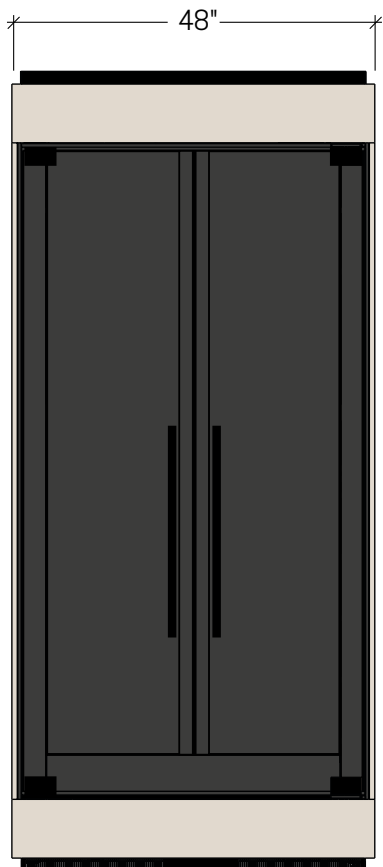

LA VIEILLE GARDE

Panorama Double

Self-contained wine cabinet
Cellier autoportant tout-en-un

Panorama Double

Self-contained wine cabinet
Cellier autoportant tout-en-un

Original

Fly

Dimensions Dimensions	W 1219 mm x D 609 mm x H 2438 mm L 48" X P 24" x H 96"
Capacity Capacité	Original ; 139 bottles, Fly ; 120 bottles Original ; 139 bouteilles, Fly ; 120 bouteilles
Configuration Configuration	3 glazed faces, 2 glazed faces or only glazed doors 3 faces vitrées, 2 faces vitrées ou uniquement les portes vitrées
Exterior Extérieur	Removable magnetic wood fronts, finish of your choice Façades de bois magnétique amovibles, fini au choix
Interior Intérieur	Black powder coated aluminum Aluminium recouvert de peinture cuite noire
Door Porte	2 tempered glass pivot door with black finish hardware 2 portes pivot en verre trempé avec quincaillerie noire
Lighting Éclairage	3 integrated 3000k warm white LED strips 3 bandes DEL 3000k blanc chaud intégrées
Temperature Température	LVG digital control calibrated et 13°C, settable from 12° to 16°C Contrôle numérique LVG calibré à 13°C, variable de 12° à 16°C
Refrigeration Réfrigération	LVG32 low velocity evaporator Évaporateur à basse vitesse LVG32
Compressor Compresseur	Spring-mounted compressor integrated into the base Compresseur monté sur ressort et intégré dans la base
Power supply Alimentation	120V CA, 60 Hz on dedicated 15 A circuit connected into the base 120 V CA, 60 Hz sur circuit 15 A dédié branché dans la base